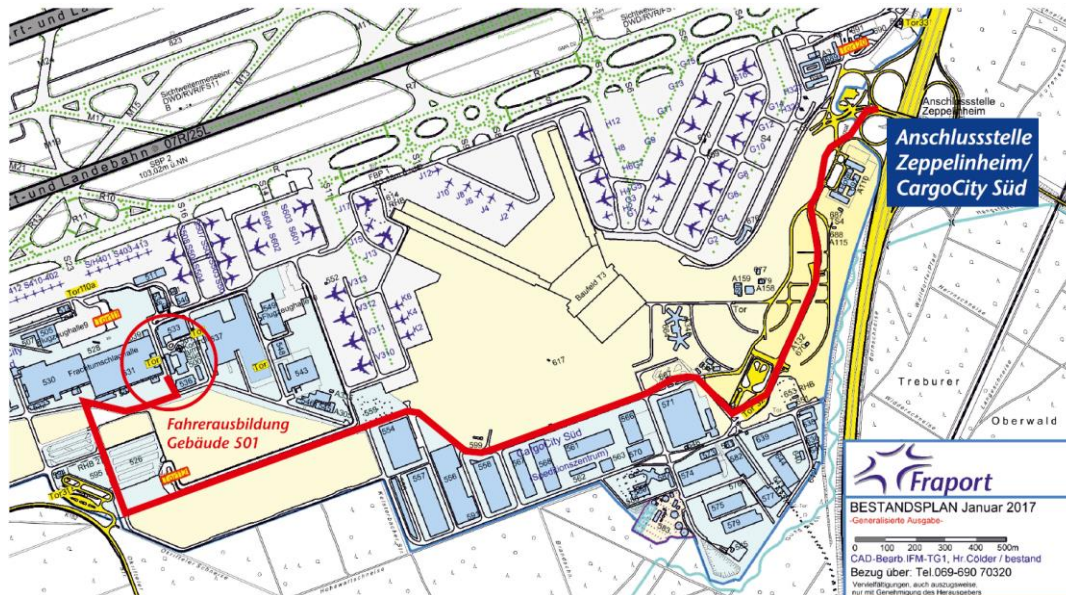

Fraport-Fahrerausbildung – So finden Sie uns!

Mit dem Auto

- Autobahn A 5 bei der Abfahrt CargoCity Süd verlassen, Richtung Tor 32, hinter Tor 32 geradeaus fahren und der Beschilderung Gebäude 501/536 folgen
- aus Richtung Kelsterbach: über den Airporting Richtung CargoCity Süd, Einfahrt durch Tor 31 und der Beschilderung Gebäude 501/536 folgen
- aus Richtung Mörfelden: über die Okrifteler Straße Richtung CargoCity Süd, Einfahrt durch Tor 31 und der Beschilderung Gebäude 501/536 folgen

Mit der Personalbuslinie

- Die Personalbuslinie „OST – Fahrtrichtung Gebäude 543“ fährt von 4:21 Uhr bis 01:21 Uhr alle 30 Minuten vom Busbahnhof Terminal 1 Ost, Haltestelle 13, ab. Ausstieg bei Haltestelle „536 Kantine“. Die Fahrt bis zum Gebäude der Fahrerausbildung (Gebäude 501) dauert circa 30 Minuten

Achtung! Es fährt aktuell ausschließlich der „OST-Bus – Gebäude 536“ zum Gebäude der Fahrerausbildung (Gebäude 501).