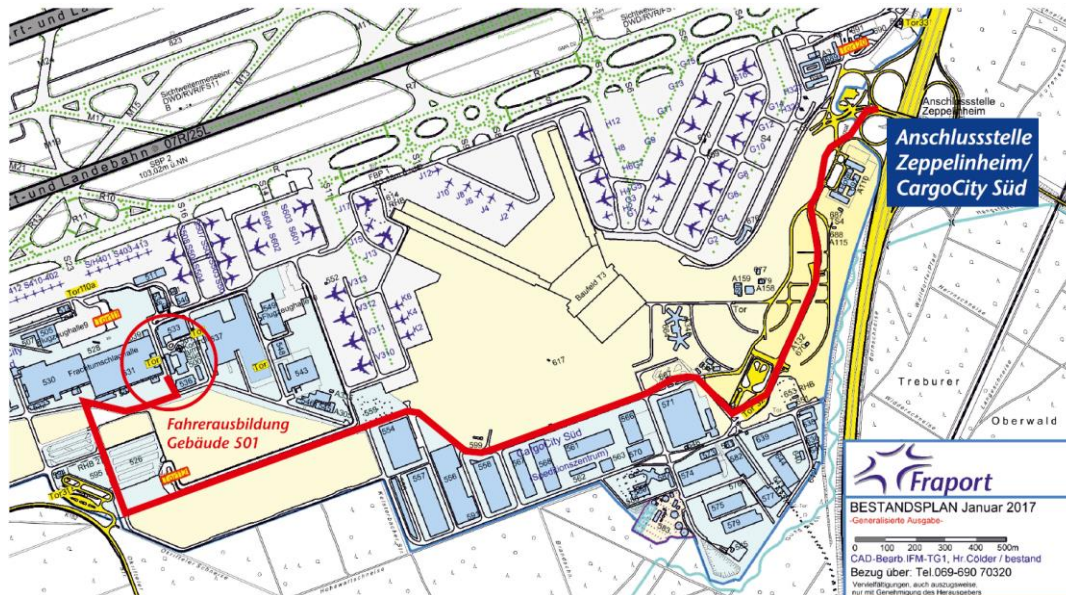

Fraport-Fahrer Ausbildung – So finden Sie uns!

Mit dem Auto

- Autobahn A 5 bei der Abfahrt CargoCity Süd verlassen, Richtung Tor 32, hinter Tor 32 geradeaus fahren und der Beschilderung Gebäude 501/536 folgen
- aus Richtung Kelsterbach: über den Airportring Richtung CargoCity Süd, Einfahrt durch Tor 31 und der Beschilderung Gebäude 501/536 folgen
- aus Richtung Mörfelden: über die Okrifteler Straße Richtung CargoCity Süd, Einfahrt durch Tor 31 und der Beschilderung Gebäude 501/536 folgen

Mit der Personalbuslinie

- Die Personalbuslinie „CCS – Fahrtrichtung Gebäude 543“ fährt von 4:06 Uhr bis 22:06 Uhr alle 15 Minuten vom Busbahnhof Terminal 1 Ost, Haltestelle 13, ab. Ausstieg bei Haltestelle „536 Kantine“. Die Fahrt bis zum Gebäude der Fahrer Ausbildung (Gebäude 501) dauert circa 30 Minuten

Achtung! Es fährt ausschließlich der „CCS-Bus – Gebäude 543“ zum Gebäude der Fahrer Ausbildung (Gebäude 501).