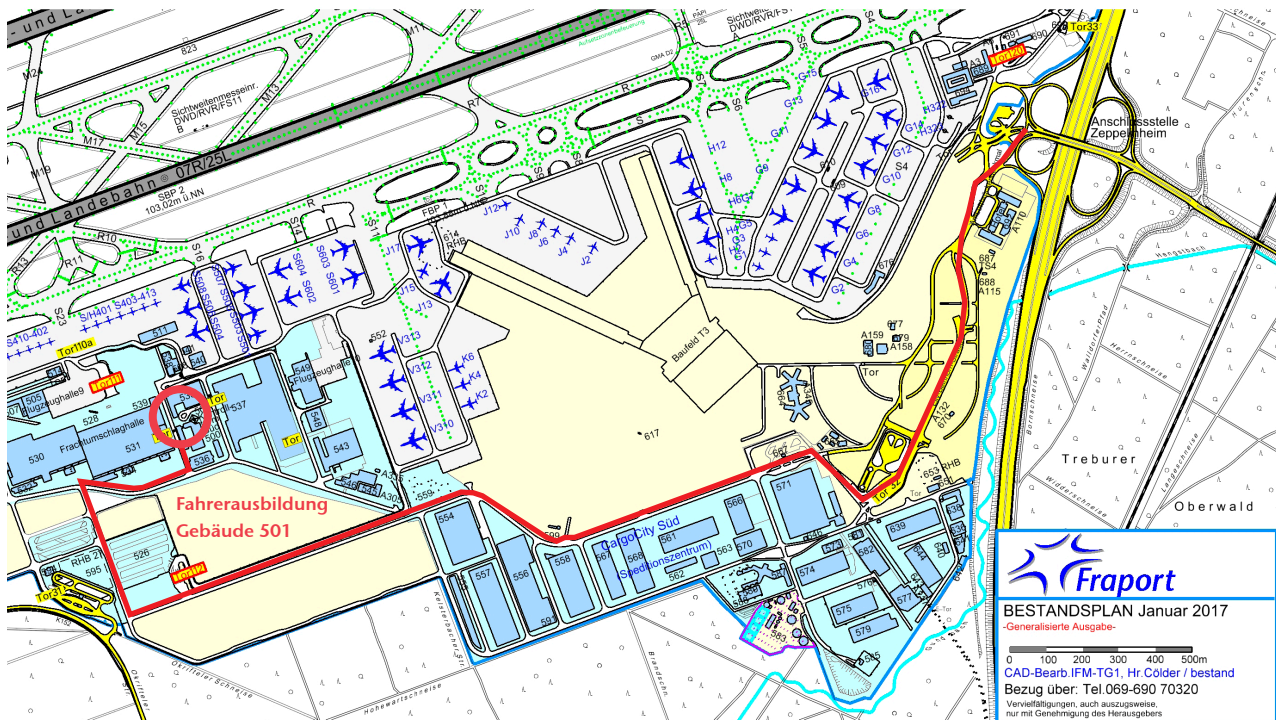

Fraport-Fahrer Ausbildung – So finden Sie uns!

Mit dem Auto

- Autobahn A 5 bei der Abfahrt CargoCity Süd verlassen, Richtung Tor 32, hinter Tor 32 geradeaus fahren und der Beschilderung Gebäude 501/536 folgen
- aus Richtung Kelsterbach: über den Airportring Richtung CargoCity Süd, Einfahrt durch Tor 31 und der Beschilderung Gebäude 501/536 folgen
- aus Richtung Mörfelden: über die Okrifteler Straße Richtung CargoCity Süd, Einfahrt durch Tor 31 und der Beschilderung Gebäude 501/536 folgen

Mit der Personalbuslinie

- Die Personalbuslinie „CCS – Fahrtrichtung Gebäude 543“ fährt von 4:06 Uhr bis 22:06 Uhr alle 15 Minuten vom Busbahnhof Terminal 1 Ost, Haltestelle 13, ab. Ausstieg bei Haltestelle „536 Kantine“. Die Fahrt bis zum Gebäude der Fahrer Ausbildung (Gebäude 501) dauert circa 30 Minuten.