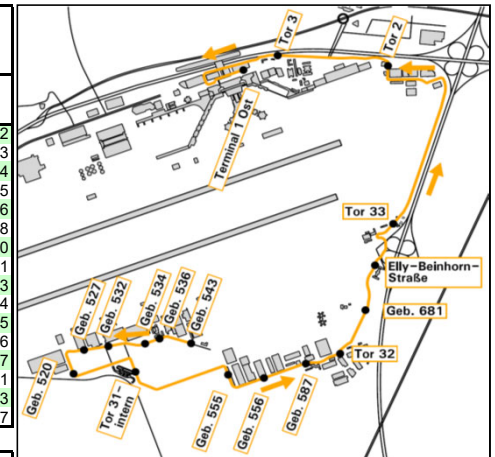

### Geb. 543 => Terminal 1 Ost

		Montag bis Freitag																				
Haltestelle		alle 15 Minuten																				
Geb. 536	00:01	04:42	05:12	05:27	05:42	05:57	06:12	06:27	06:42	06:57	21:12	21:27	21:42	21:57	22:12	22:27	22:42	23:12	23:42	00:12	00:42	01:12
Geb. 534	00:01	04:43	05:13	05:28	05:43	05:58	06:13	06:28	06:43	06:58	21:13	21:28	21:43	21:58	22:13	22:28	22:43	23:13	23:43	00:13	00:43	01:13
Geb. 532	00:01	04:44	05:14	05:29	05:44	05:59	06:14	06:29	06:44	06:59	21:14	21:29	21:44	21:59	22:14	22:29	22:44	23:14	23:44	00:14	00:44	01:14
Geb. 527	00:01	04:45	05:15	05:30	05:45	06:00	06:15	06:30	06:45	07:00	21:15	21:30	21:45	22:00	22:15	22:30	22:45	23:15	23:45	00:15	00:45	01:15
Geb. 520	00:01	04:46	05:16	05:31	05:46	06:01	06:16	06:31	06:46	07:01	21:16	21:31	21:46	22:01	22:16	22:31	22:46	23:16	23:46	00:16	00:46	01:16
Tor 31 - intern	00:02	04:48	05:18	05:33	05:48	06:03	06:18	06:33	06:48	07:03	21:18	21:33	21:48	22:03	22:18	22:33	22:48	23:18	23:48	00:18	00:48	01:18
Geb. 555	00:02	04:50	05:20	05:35	05:50	06:05	06:20	06:35	06:50	07:05	21:20	21:35	21:50	22:05	22:20	22:35	22:50	23:20	23:50	00:20	00:50	01:20
Geb. 556	00:01	04:51	05:21	05:36	05:51	06:06	06:21	06:36	06:51	07:06	21:21	21:36	21:51	22:06	22:21	22:36	22:51	23:21	23:51	00:21	00:51	01:21
Geb. 587	00:02	04:53	05:23	05:38	05:53	06:08	06:23	06:38	06:53	07:08	21:23	21:38	21:53	22:08	22:23	22:38	22:53	23:23	23:53	00:23	00:53	01:23
Tor 32	00:01	04:54	05:24	05:39	05:54	06:09	06:24	06:39	06:54	07:09	21:24	21:39	21:54	22:09	22:24	22:39	22:54	23:24	23:54	00:24	00:54	01:24
Geb. 681	00:01	04:55	05:25	05:40	05:55	06:10	06:25	06:40	06:55	07:10	21:25	21:40	21:55	22:10	22:25	22:40	22:55	23:25	23:55	00:25	00:55	01:25
Elly-Beinhorn-Str.	00:01	04:56	05:26	05:41	05:56	06:11	06:26	06:41	06:56	07:11	21:26	21:41	21:56	22:11	22:26	22:41	22:56	23:26	23:56	00:26	00:56	01:26
Tor 33	00:01	04:57	05:27	05:42	05:57	06:12	06:27	06:42	06:57	07:12	21:27	21:42	21:57	22:12	22:27	22:42	22:57	23:27	23:57	00:27	00:57	01:27
Tor 2	00:04	05:01	05:31	05:46	06:01	06:16	06:31	06:46	07:01	07:16	21:31	21:46	22:01	22:16	22:31	22:46	23:01	23:31	00:01	00:31	01:01	01:31
Tor 3	00:02	05:03	05:33	05:48	06:03	06:18	06:33	06:48	07:03	07:18	21:33	21:48	22:03	22:18	22:33	22:48	23:03	23:33	00:03	00:33	01:03	01:33
Terminal 1 Ost	00:04	05:07	05:37	05:52	06:07	06:22	06:37	06:52	07:07	07:22	21:37	21:52	22:07	22:22	22:37	22:52	23:07	23:37	00:07	00:37	01:07	01:37