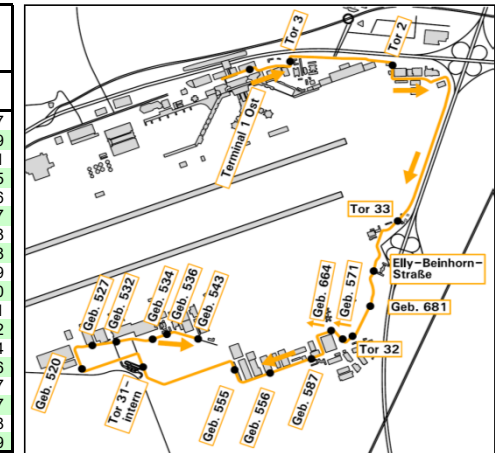

### Geb. 543 => Terminal 1 Ost

		Montag bis Freitag																				
Haltestelle		alle 15 Minuten																				
Geb. 536	00:01	04:42	05:12	05:27	05:42	05:57	06:12	06:27	06:42	06:57	21:12	21:27	21:42	21:57	22:12	22:27	22:42	23:12	23:42	00:12	00:42	01:12
Geb. 534	00:01	04:43	05:13	05:28	05:43	05:58	06:13	06:28	06:43	06:58	21:13	21:28	21:43	21:58	22:13	22:28	22:43	23:13	23:43	00:13	00:43	01:13
Geb. 532	00:01	04:44	05:14	05:29	05:44	05:59	06:14	06:29	06:44	06:59	21:14	21:29	21:44	21:59	22:14	22:29	22:44	23:14	23:44	00:14	00:44	01:14
Geb. 527	00:01	04:45	05:15	05:30	05:45	06:00	06:15	06:30	06:45	07:00	21:15	21:30	21:45	22:00	22:15	22:30	22:45	23:15	23:45	00:15	00:45	01:15
Geb. 520	00:01	04:46	05:16	05:31	05:46	06:01	06:16	06:31	06:46	07:01	21:16	21:31	21:46	22:01	22:16	22:31	22:46	23:16	23:46	00:16	00:46	01:16
Tor 31 - intern	00:02	04:48	05:18	05:33	05:48	06:03	06:18	06:33	06:48	07:03	21:18	21:33	21:48	22:03	22:18	22:33	22:48	23:18	23:48	00:18	00:48	01:18
Geb. 555	00:02	04:50	05:20	05:35	05:50	06:05	06:20	06:35	06:50	07:05	21:20	21:35	21:50	22:05	22:20	22:35	22:50	23:20	23:50	00:20	00:50	01:20
Geb. 556	00:01	04:51	05:21	05:36	05:51	06:06	06:21	06:36	06:51	07:06	21:21	21:36	21:51	22:06	22:21	22:36	22:51	23:21	23:51	00:21	00:51	01:21
Geb. 587	00:02	04:53	05:23	05:38	05:53	06:08	06:23	06:38	06:53	07:08	21:23	21:38	21:53	22:08	22:23	22:38	22:53	23:23	23:53	00:23	00:53	01:23
Tor 32	00:01	04:54	05:24	05:39	05:54	06:09	06:24	06:39	06:54	07:09	21:24	21:39	21:54	22:09	22:24	22:39	22:54	23:24	23:54	00:24	00:54	01:24
Geb. 681	00:01	04:55	05:25	05:40	05:55	06:10	06:25	06:40	06:55	07:10	21:25	21:40	21:55	22:10	22:25	22:40	22:55	23:25	23:55	00:25	00:55	01:25
Elly-Beinhorn-Str.	00:01	04:56	05:26	05:41	05:56	06:11	06:26	06:41	06:56	07:11	21:26	21:41	21:56	22:11	22:26	22:41	22:56	23:26	23:56	00:26	00:56	01:26
Tor 33	00:01	04:57	05:27	05:42	05:57	06:12	06:27	06:42	06:57	07:12	21:27	21:42	21:57	22:12	22:27	22:42	22:57	23:27	23:57	00:27	00:57	01:27
Tor 2	00:04	05:01	05:31	05:46	06:01	06:16	06:31	06:46	07:01	07:16	21:31	21:46	22:01	22:16	22:31	22:46	23:01	23:31	00:01	00:31	01:01	01:31
Tor 3	00:02	05:03	05:33	05:48	06:03	06:18	06:33	06:48	07:03	07:18	21:33	21:48	22:03	22:18	22:33	22:48	23:03	23:33	00:03	00:33	01:03	01:33
Terminal 1 Ost	00:04	05:07	05:37	05:52	06:07	06:22	06:37	06:52	07:07	07:22	21:37	21:52	22:07	22:22	22:37	22:52	23:07	23:37	00:07	00:37	01:07	01:37