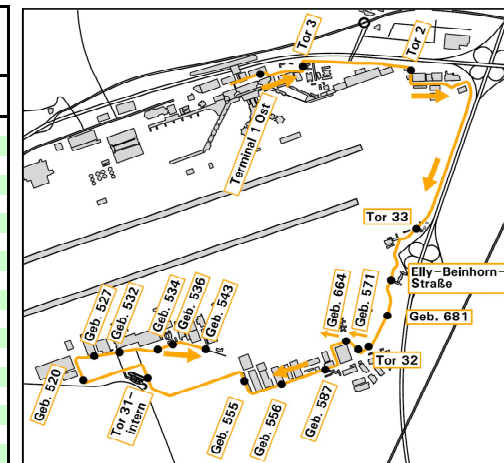

Geb. 543 => Terminal 1 Ost																					
Montag bis Freitag																					
Haltestelle	alle 15 Minuten																				
Geb. 543	04:41	05:11	05:26	05:41	05:56	06:11	06:26	06:41	06:56	21:11	21:26	21:41	21:56	22:11	22:26	22:41	23:11	23:41	00:11	00:41	01:11
Geb. 536	04:42	05:12	05:27	05:42	05:57	06:12	06:27	06:42	06:57	21:12	21:27	21:42	21:57	22:12	22:27	22:42	23:12	23:42	00:12	00:42	01:12
Geb. 534	04:43	05:13	05:28	05:43	05:58	06:13	06:28	06:43	06:58	21:13	21:28	21:43	21:58	22:13	22:28	22:43	23:13	23:43	00:13	00:43	01:13
Geb. 532	04:44	05:14	05:29	05:44	05:59	06:14	06:29	06:44	06:59	21:14	21:29	21:44	21:59	22:14	22:29	22:44	23:14	23:44	00:14	00:44	01:14
Geb. 527	04:45	05:15	05:30	05:45	06:00	06:15	06:30	06:45	07:00	21:15	21:30	21:45	22:00	22:15	22:30	22:45	23:15	23:45	00:15	00:45	01:15
Geb. 520	04:46	05:16	05:31	05:46	06:01	06:16	06:31	06:46	07:01	21:16	21:31	21:46	22:01	22:16	22:31	22:46	23:16	23:46	00:16	00:46	01:16
Tor 31 - intern	04:48	05:18	05:33	05:48	06:03	06:18	06:33	06:48	07:03	21:18	21:33	21:48	22:03	22:18	22:33	22:48	23:18	23:48	00:18	00:48	01:18
Geb. 555	04:50	05:20	05:35	05:50	06:05	06:20	06:35	06:50	07:05	21:20	21:35	21:50	22:05	22:20	22:35	22:50	23:20	23:50	00:20	00:50	01:20
Geb. 556	04:51	05:21	05:36	05:51	06:06	06:21	06:36	06:51	07:06	21:21	21:36	21:51	22:06	22:21	22:36	22:51	23:21	23:51	00:21	00:51	01:21
Geb. 587	04:53	05:23	05:38	05:53	06:08	06:23	06:38	06:53	07:08	21:23	21:38	21:53	22:08	22:23	22:38	22:53	23:23	23:53	00:23	00:53	01:23
Tor 32	04:54	05:24	05:39	05:54	06:09	06:24	06:39	06:54	07:09	21:24	21:39	21:54	22:09	22:24	22:39	22:54	23:24	23:54	00:24	00:54	01:24
Geb. 681	04:55	05:25	05:40	05:55	06:10	06:25	06:40	06:55	07:10	21:25	21:40	21:55	22:10	22:25	22:40	22:55	23:25	23:55	00:25	00:55	01:25
Elly-Beinhorn-Str.	04:56	05:26	05:41	05:56	06:11	06:26	06:41	06:56	07:11	21:26	21:41	21:56	22:11	22:26	22:41	22:56	23:26	23:56	00:26	00:56	01:26
Tor 33	04:57	05:27	05:42	05:57	06:12	06:27	06:42	06:57	07:12	21:27	21:42	21:57	22:12	22:27	22:42	22:57	23:27	23:57	00:27	00:57	01:27
Tor 2	05:01	05:31	05:46	06:01	06:16	06:31	06:46	07:01	07:16	21:31	21:46	22:01	22:16	22:31	22:46	23:01	23:31	00:01	00:31	01:01	01:31
Tor 3	05:03	05:33	05:48	06:03	06:18	06:33	06:48	07:03	07:18	21:33	21:48	22:03	22:18	22:33	22:48	23:03	23:33	00:03	00:33	01:03	01:33
Terminal 1 Ost	05:07	05:37	05:52	06:07	06:22	06:37	06:52	07:07	07:22	21:37	21:52	22:07	22:22	22:37	22:52	23:07	23:37	00:07	00:37	01:07	01:37