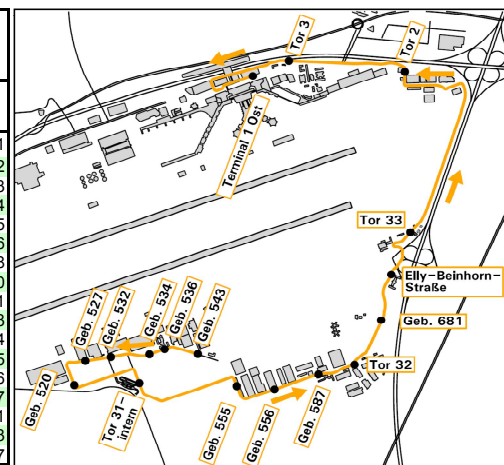

Geb. 543 => Terminal 1 Ost																					
Montag bis Freitag																					
Haltestelle	alle 15 Minuten																				
Geb. 543	04:41	05:11	05:26	05:41	05:56	06:11	06:26	06:41	06:56	21:11	21:26	21:41	21:56	22:11	22:26	22:41	23:11	23:41	00:11	00:41	01:11
Geb. 536	04:42	05:12	05:27	05:42	05:57	06:12	06:27	06:42	06:57	21:12	21:27	21:42	21:57	22:12	22:27	22:42	23:12	23:42	00:12	00:42	01:12
Geb. 534	04:43	05:13	05:28	05:43	05:58	06:13	06:28	06:43	06:58	21:13	21:28	21:43	21:58	22:13	22:28	22:43	23:13	23:43	00:13	00:43	01:13
Geb. 532	04:44	05:14	05:29	05:44	05:59	06:14	06:29	06:44	06:59	21:14	21:29	21:44	21:59	22:14	22:29	22:44	23:14	23:44	00:14	00:44	01:14
Geb. 527	04:45	05:15	05:30	05:45	06:00	06:15	06:30	06:45	07:00	21:15	21:30	21:45	22:00	22:15	22:30	22:45	23:15	23:45	00:15	00:45	01:15
Geb. 520	04:46	05:16	05:31	05:46	06:01	06:16	06:31	06:46	07:01	21:16	21:31	21:46	22:01	22:16	22:31	22:46	23:16	23:46	00:16	00:46	01:16
Tor 31 - intern	04:48	05:18	05:33	05:48	06:03	06:18	06:33	06:48	07:03	21:18	21:33	21:48	22:03	22:18	22:33	22:48	23:18	23:48	00:18	00:48	01:18
Geb. 555	04:50	05:20	05:35	05:50	06:05	06:20	06:35	06:50	07:05	21:20	21:35	21:50	22:05	22:20	22:35	22:50	23:20	23:50	00:20	00:50	01:20
Geb. 556	04:51	05:21	05:36	05:51	06:06	06:21	06:36	06:51	07:06	21:21	21:36	21:51	22:06	22:21	22:36	22:51	23:21	23:51	00:21	00:51	01:21
Geb. 587	04:53	05:23	05:38	05:53	06:08	06:23	06:38	06:53	07:08	21:23	21:38	21:53	22:08	22:23	22:38	22:53	23:23	23:53	00:23	00:53	01:23
Tor 32	04:54	05:24	05:39	05:54	06:09	06:24	06:39	06:54	07:09	21:24	21:39	21:54	22:09	22:24	22:39	22:54	23:24	23:54	00:24	00:54	01:24
Geb. 681	04:55	05:25	05:40	05:55	06:10	06:25	06:40	06:55	07:10	21:25	21:40	21:55	22:10	22:25	22:40	22:55	23:25	23:55	00:25	00:55	01:25
Elly-Beinhorn-Str.	04:56	05:26	05:41	05:56	06:11	06:26	06:41	06:56	07:11	21:26	21:41	21:56	22:11	22:26	22:41	22:56	23:26	23:56	00:26	00:56	01:26
Tor 33	04:57	05:27	05:42	05:57	06:12	06:27	06:42	06:57	07:12	21:27	21:42	21:57	22:12	22:27	22:42	22:57	23:27	23:57	00:27	00:57	01:27
Tor 2	05:01	05:31	05:46	06:01	06:16	06:31	06:46	07:01	07:16	21:31	21:46	22:01	22:16	22:31	22:46	23:01	23:31	00:01	00:31	01:01	01:31
Tor 3	05:03	05:33	05:48	06:03	06:18	06:33	06:48	07:03	07:18	21:33	21:48	22:03	22:18	22:33	22:48	23:03	23:33	00:03	00:33	01:03	01:33
Terminal 1 Ost	05:07	05:37	05:52	06:07	06:22	06:37	06:52	07:07	07:22	21:37	21:52	22:07	22:22	22:37	22:52	23:07	23:37	00:07	00:37	01:07	01:37