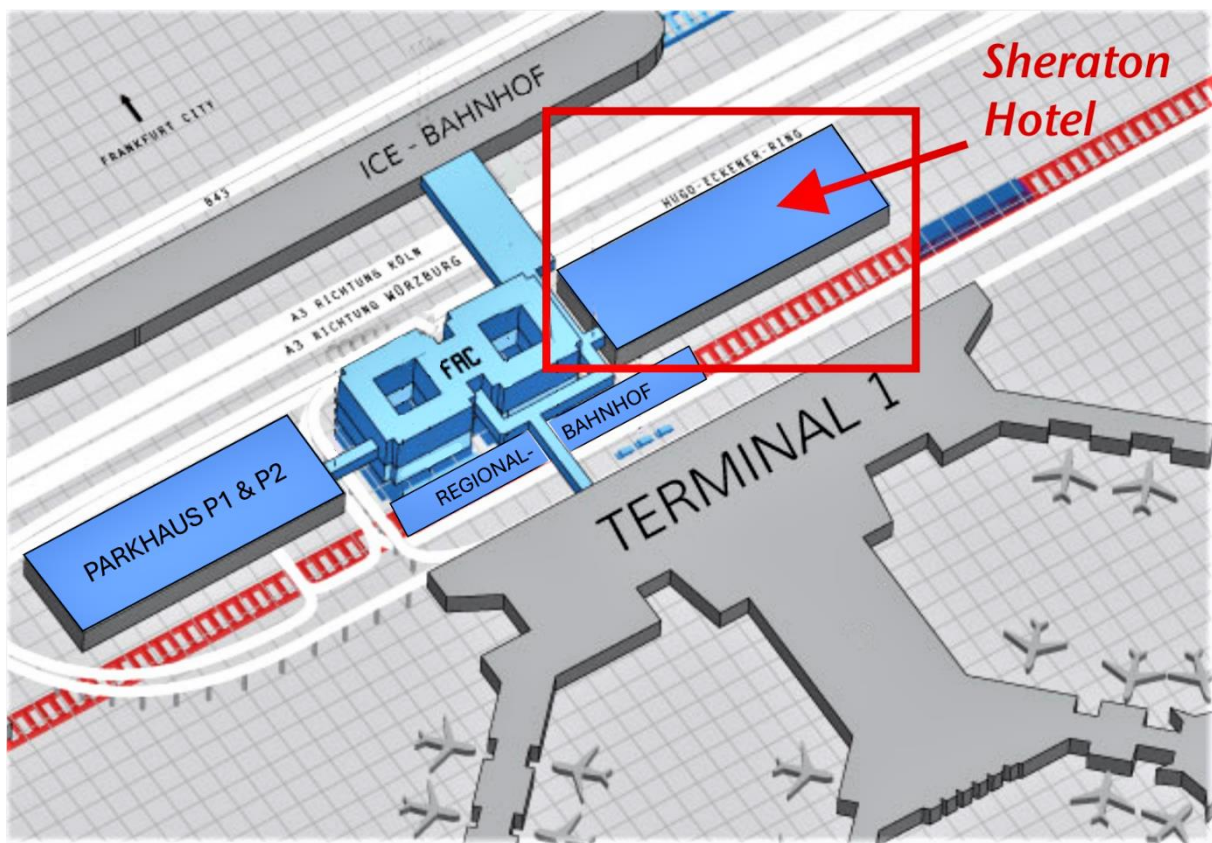

IHR WEG ZUR HAUPTVERSAMMLUNG DER FRAPORT AG

Die diesjährige Hauptversammlung wird im Sheraton Hotel am Frankfurt Airport statt finden.

Wir empfehlen Ihnen die Anreise mit öffentlichen Verkehrsmitteln. Ein ÖPNV-Ticket finden Sie auf Ihrer Eintrittskarte.

Anreise mit der Bahn/ÖPNV

Vom Regionalbahnhof:

Nehmen Sie die Rolltreppen oder den Fahrstuhl in Richtung ICE-Bahnhof. Auf der Brücke, die den Flughafen mit dem ICE-Bahnhof verbindet, befindet sich rechts der Eingang zum Hotel.

Vom ICE-Bahnhof:

Gehen Sie in Richtung Terminal 1. Auf der Brücke, die den ICE-Bahnhof mit dem Terminal 1 verbindet, befindet sich links der Eingang zum Hotel.

Anreise mit dem Auto

Von der Autobahn A3 aus Richtung Würzburg und von der Autobahn A5 aus Richtung Kassel oder Basel fahren Sie zum Frankfurter Kreuz. Von der Autobahn A3 aus Richtung Köln und von der Autobahn A67 aus Richtung Mainz oder Darmstadt fahren Sie zum Mönchhof-Dreieck. Folgen Sie der Ausschilderung zum Flughafen in Richtung Terminals 1 und 2 (Ankunft/ Abflug) oder Flughafen-Parkhaus P2 und P3.

Anreise mit dem Flugzeug

Von Terminal 1: Von der Abflughalle im Terminal 1 begeben Sie sich bitte zur Brücke, die den Flughafen mit dem ICE-Bahnhof verbindet. Dort befindet sich rechts der Eingang zum Hotel.