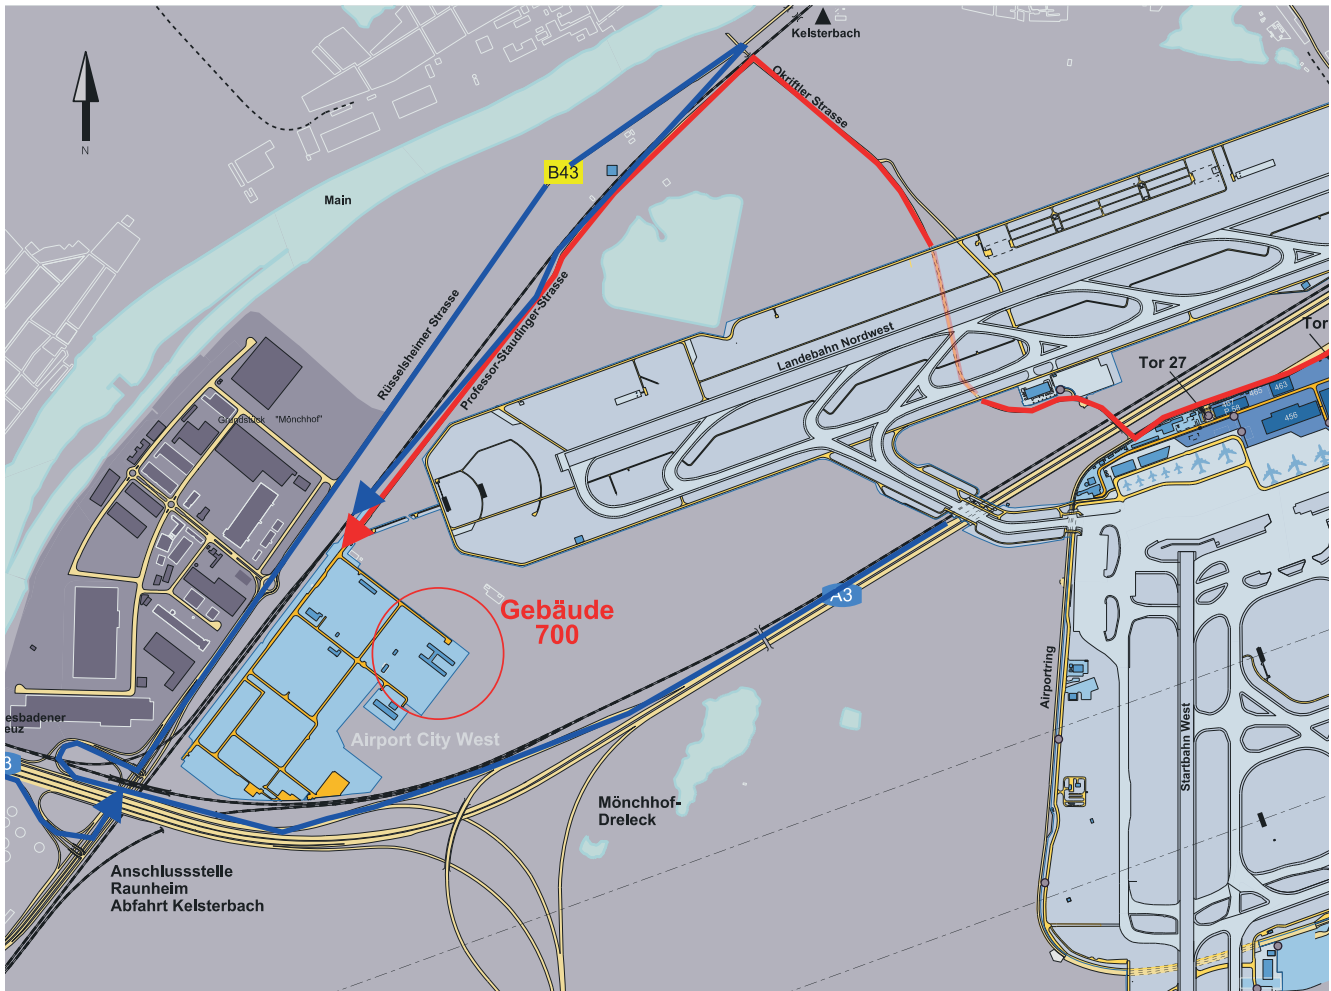

Ihr Weg zur Fraport AG

Airport City West

Anreise mit dem Auto von der Autobahn

Sie erreichen uns aus allen Richtungen am einfachsten über die A3. Fahren Sie auf der A3 an der Anschlussstelle Raunheim in Richtung Kelsterbach ab und auf die B43.

Halten Sie sich links und biegen dann links auf die Rüsselsheimer Straße Richtung Kelsterbach ab. Nach zirka drei Kilometern biegen Sie rechts an der Kreuzung Richtung Flughafen Tor 31 ab in die Okrifteler Straße. Nach der Unterführung scharf rechts in die Professor-Staudinger-Straße bzw. dem „Fraport AG“-Schild folgen. Folgen Sie dem Straßenverlauf bis zur Schranke.

Klingeln Sie an der Schranke, um Zufahrt zum Gebäude 700 zu erhalten.

Anreise mit dem Auto vom Flughafen kommend

Vom Flughafen Frankfurt kommend, folgen Sie dem Airportring in Richtung Westen.

Nach dem Tor 27 biegen Sie rechts auf die Okrifteler Straße ab und fahren durch den Mönchhoftunnel (unter der Landebahn Nordwest) durch. An der nächsten Möglichkeit fahren Sie links ab in die Professor-Staudinger-Straße. Nach zirka drei Kilometern geradeaus erreichen sie die Besucheranmeldung zum Gebäude 700.

Klingeln Sie an der Schranke, um Zufahrt zum Gebäude 700 zu erhalten.

Anreise mit den öffentlichen Verkehrsmitteln vom Flughafen kommend

Steigen Sie am Busbahnhof des Terminal 1 in den Bus „ACW Geb.700“.