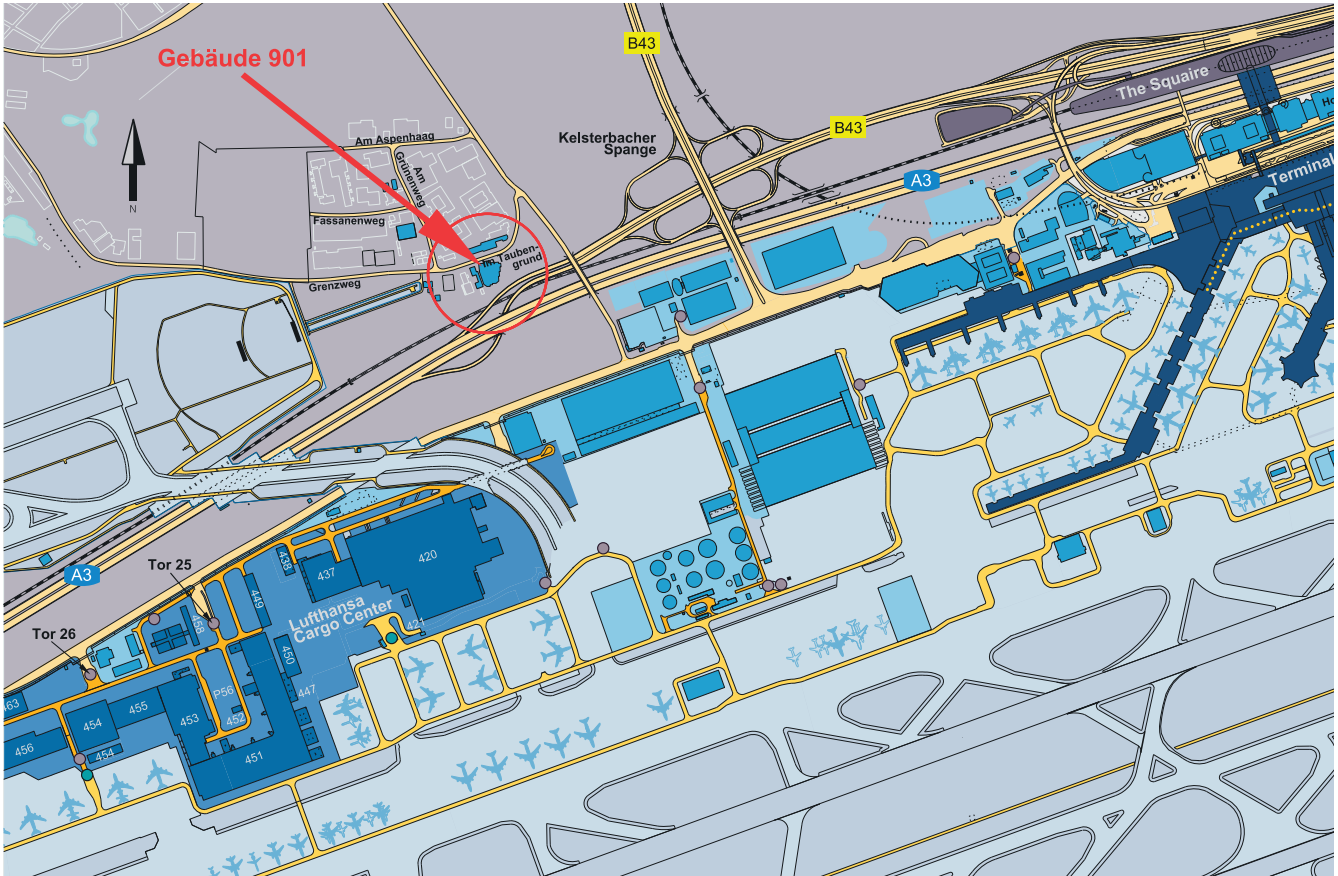

Ihr Weg zur Fraport AG

Taubengrund (Gebäude 901)

Wir empfehlen Ihnen die Anreise mit öffentlichen Verkehrsmitteln

Alle öffentlichen Verkehrsmittel kommen in der Regel am Flughafen Terminal 1 an. Die betriebseigene Buslinie „ACW Geb. 901“ bringt Sie direkt vom Busbahnhof zu Gebäude 901.

Anreise mit dem Auto/Parkmöglichkeiten

Sie erreichen den Flughafen Frankfurt über die Autobahnen A3 und A5. Dort folgen Sie der Beschilderung Terminal 1 Ankunft und gelangen zur Terminalvorfahrt. Hier stehen Ihnen die öffentlichen Tiefgaragen zur Verfügung.

Am Gebäude 901 stehen nur begrenzt Parkplätze zur Verfügung, daher empfehlen wir die Anreise vom Flughafen ab Terminal 1 mit den Öffentlichen Verkehrsmitteln.

Die betriebseigene Buslinie „ACW Geb. 901“ startet am Busbahnhof des Terminal 1 und bringt Sie direkt von dort zum Gebäude 901.

Ansonsten fahren Sie auf der B43 Richtung Terminal 1+2, Cargo Center, Tor 2-31. Anschließend fahren Sie weiter auf der Querspange Kelsterbach um rechts auf den Airporttring in Richtung Walldorf abzubiegen. Nach ca. 400 Metern biegen Sie rechts in Richtung Kelsterbach Süd auf die Mörfelder Straße ab. Nachdem Sie die Brücke überquert haben, folgen Sie der abknickenden Vorfahrtsstraße Richtung Gewerbegebiet „Im Taubengrund“. Das Gebäude 901 liegt auf der linken Seite.