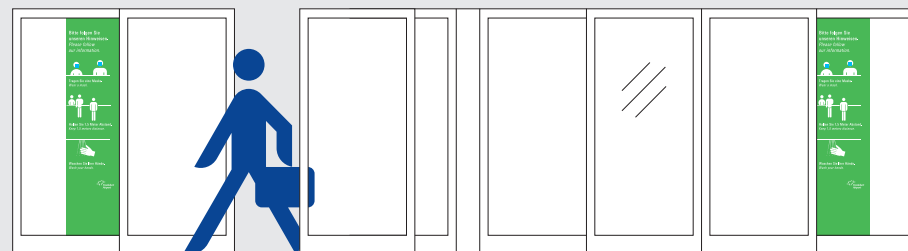

Maßnahmen zum Infektionsschutz am Flughafen Frankfurt

Maskenpflicht: Gilt im Terminal
für alle Personen ab sechs Jahren

700 Abstandshinweise
in dynamischen Anzeigen

10.000 Bodenmarkierungen
an Anstellflächen und Gepäckbändern

Alle **5** Minuten
mehrsprachige Durchsagen zu den
geltenden Verhaltensregeln

1.200 Infektionsschutzscheiben
an allen Check-in-Schaltern und
Sicherheitskontrollstellen

15.000 Abstandsmarkierungen
an Sitzmöglichkeiten

500 Abstandshinweise
an und in den Aufzügen

500 Wand- und Bodenbeklebung an
allen Terminalzugängen land- und luftseitig

80 Desinfektionsmittelpender
an wichtigen Kontaktpunkten
im Terminal

Alle Angaben sind gerundete Werte.