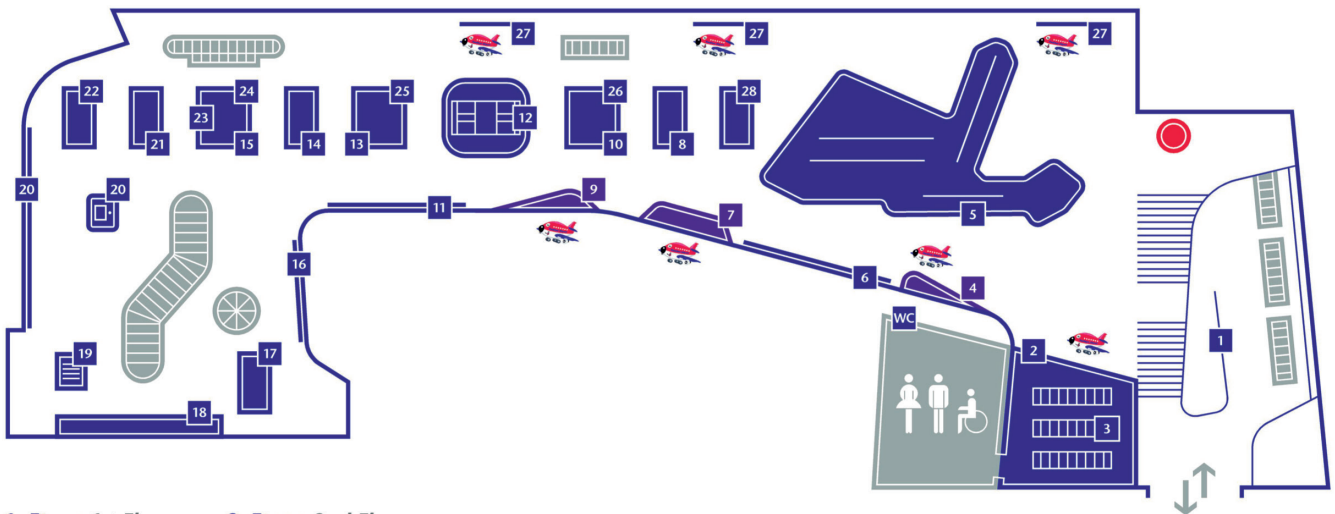

Willkommen im Fraport-Besucherzentrum

Welcome to the Fraport Visitor Center

1. Etage 1st Floor

- **1** Empfangsbereich
  Reception

2. Etage 2nd Floor

- Ihr Standort
  You are here
- Inhalte für Kinder
  Content for Children
- Sitzgelegenheiten
  Seating
- **2** Movie Lounge
  Movie Lounge
- **3** VR-Brillen
  Virtual reality headsets
- **4** Kinderbereich Vorfeldkontrolle
  Apron Control for Children
- **5** Airport City Modell
  Airport City Model
- **6** Mitgezählt-Wand
  Count-Up Wall
- **7** Kinderbereich An- und Abflug
  Takeoff and Landing for Children
- **8** Frankfurt – Stadt der Luftfahrt
  Frankfurt: the Aviation City
- **9** Kinderbereich Gaming
  Gaming for Children
- **10** 3D-Holographie Zeppelin-Ära
  3D Hologram: The Zeppelin Era
- **11** Zeitstrahl
  Timeline
- **12** Motion Ride
  Motion Ride
- **13** Natur und mehr
  Nature and More
- **14** FRA – Tor zur Welt
  FRA: Gateway to the World
- **15** 3D-Holographie Luftbrücke
  3D Hologram: The Berlin Airlift
- **16** Marshall's Game
  Marshall's Game
- **17** FRA Aktuell
  FRA Latest
- **18** Berufe-Wand
  Job Wall
- **19** Fraport – Internationale Konzernflughäfen
  Fraport Group Airports Worldwide
- **20** The Globe
  The Globe
- **21** FRA – Drehkreuz des Luftverkehrs
  FRA: a Major Aviation Hub
- **22** Foto-Wand
  Photo Wall
- **23** Terminal 3
  Terminal 3
- **24** Fliegeralphabet
  Spelling Alphabet Used in Aviation
- **25** Audiosäule Services
  Audio Column: Services
- **26** Audiosäule Vielfalt
  Audio Column: Diversity
- **27** Smart Windows
  Smart Windows
- **28** Audiosäule Von Mensch zu Mensch
  Audio Column: Helping Others